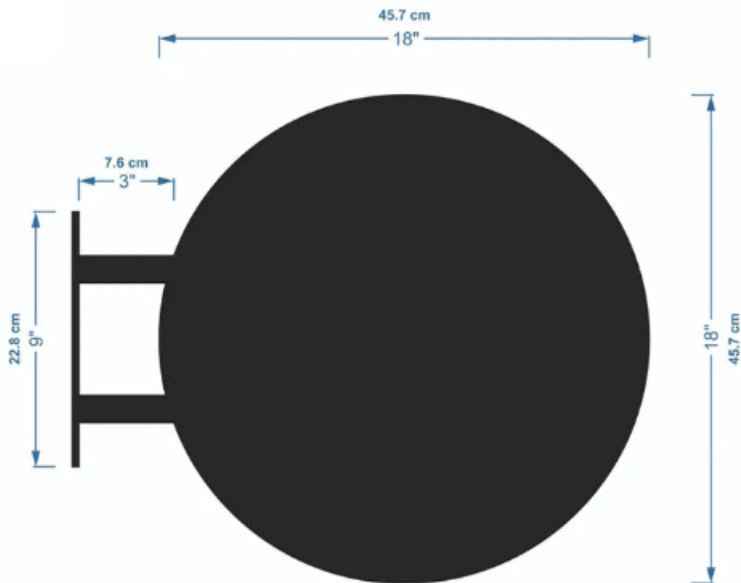

SIDEWALK SIGN

Material: Aluminium

Maße:

Material: Aluminium

·Tafelgröße: 18x18 Zoll / 46x46 cm

·Rahmengröße: 25x35 Zoll / 90x64 cm

·Zusätzliches Aufhängeblech: 15 Zoll x 4 Zoll / 40x10 cm

Eigenschaften:

Magnetische Buchstabenanzeige - Metallisch

1 ► LEER

2 ► HALBER SATZ 510 STÜCK MAGNETISCHE BUCHSTABEN

3 ► VOLLER SATZ 1020 STÜCK MAGNETISCHE BUCHSTABEN

Maße: 19"x37" / 47cmx95cm

Schaumstoff-Magnetbuchstaben mit einer Höhe von 1" (2,5 cm) für Menüs, Nachrichten oder Spaß, optional halber Satz von 510 Stück oder voller Satz von 1020 Stück inklusive Zahlen und Symbole. Magnetische Buchstaben haben viele Vorteile für die Verwendung auf Preis- und Ankündigungstafeln.