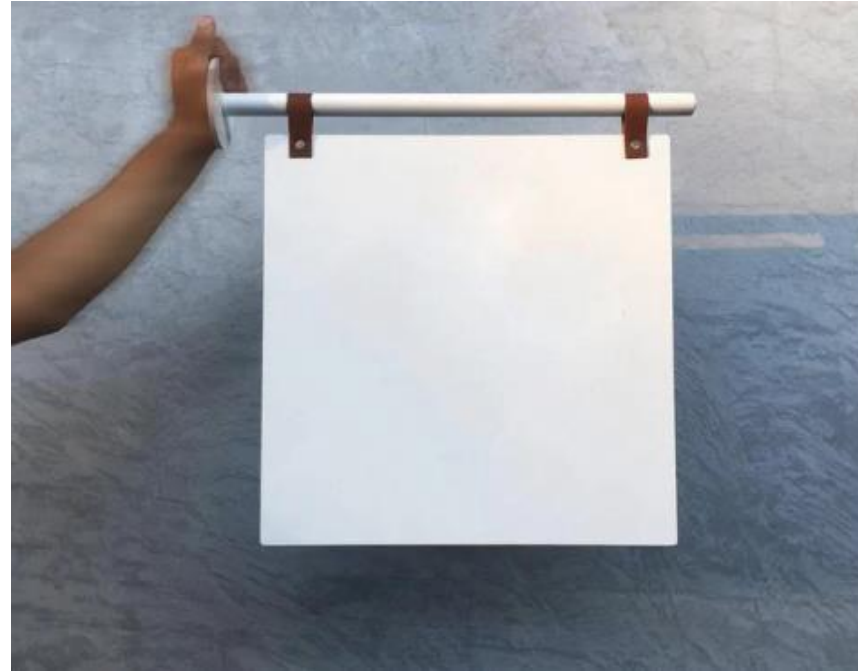

SIDEWALK SIGN

Material: Aluminium

Maße:

Material: Aluminium

·Tafelgröße: 18x18 Zoll / 46x46 cm

·Rahmengröße: 25x35 Zoll / 90x64 cm

·Zusätzliches Aufhängeblech: 15 Zoll x 4 Zoll / 40x10 cm

Eigenschaften:

·Doppelseitige Aufhängungstafel

·Leicht zu transportieren und zu lagern

·Handgefertigt und mit pulverbeschichteter Oberfläche

·Indoor-/Outdoor-Lösung für Werbung, Wegweiser und Informationen

Es wird blank geliefert, aber wir können auch Ihr LOGO oder Designwunsch berücksichtigen.

Magnetische Buchstabenanzeige - Metallisch

1 ► LEER

2 ► HALBER SATZ 510 STÜCK MAGNETISCHE BUCHSTABEN

3 ► VOLLER SATZ 1020 STÜCK MAGNETISCHE BUCHSTABEN

Maße: 19"x37" / 47cmx95cm

Schaumstoff-Magnetbuchstaben mit einer Höhe von 1" (2,5 cm) für Menüs, Nachrichten oder Spaß, optional halber Satz von 510 Stück oder voller Satz von 1020 Stück inklusive Zahlen und Symbole. Magnetische Buchstaben haben viele Vorteile für die Verwendung auf Preis- und Ankündigungstafeln.

Wandschild - einfach und stilvoll

Dieses weiße Außengeschäftsschild lässt sich leicht an Holz, Ziegel sowie Beton montieren und lässt Ihr Geschäft hervorstechen.

Hergestellt aus Aluminium mit hochwertiger Pulverbeschichtung. Es wird blank geliefert, aber wir können auch Ihr LOGO oder Designwunsch berücksichtigen oder uns um Ihre Dekoration kümmern.